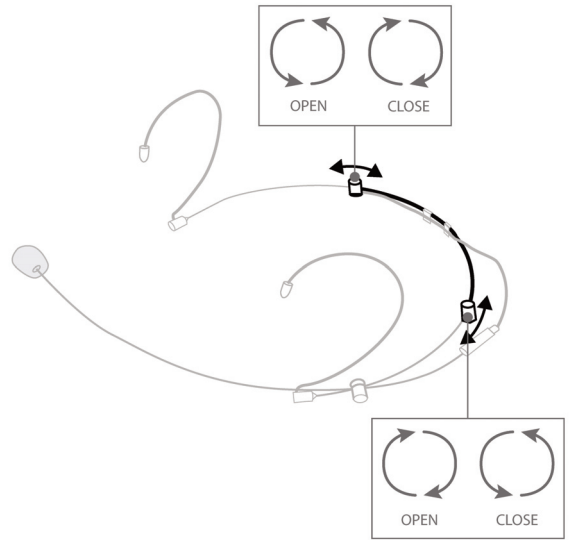

FR

- Capsule de condensateur électret omnidirectionnel miniature
- Pour les appareils sans fil ou pour les entrées de microphones de condensateur électret
- Couleur chair
- Réglable et rabattable

PT

- Cápsula de condensador electret omnidireccional miniatura
- Para equipamentos sem fios ou entradas de microfone de condensador electret
- Cor pele
- Ajustável e reclinável

PIN OUT

**FREQUENCY RESPONSE/RESPUESTA EN FRECUENCIA
RÉPONSE ENFRÉQUENCE/RESPOSTA EM FREQUÊNCIA**

ATTACHMENT/SUJECIÓN/FIXATION/FIXAÇÃO

1

2

**BEHIND THE NECK ATTACHMENT/SUJECIÓN DE CUELLO
FIXATION AU COU/FIXAÇÃO PARA PESCOÇO**