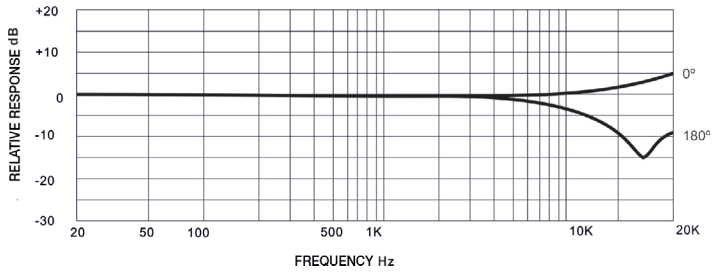

**FREQUENCY RESPONSE/RESPUESTA EN FRECUENCIA
RÉPONSE ENFRÉQUENCE/RESPOSTA EM FREQUÊNCIA**