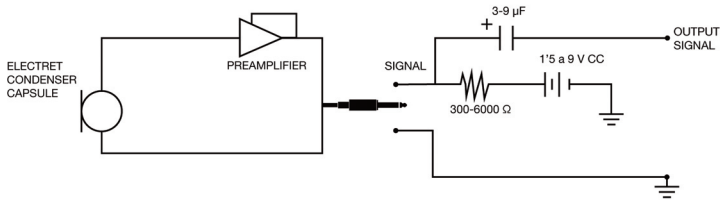

PIN OUT

**FREQUENCY RESPONSE/RESPUESTA EN FRECUENCIA
RÉPONSE ENFRÉQUENCE/RESPOSTA EM FREQUÊNCIA**

ATTACHMENT/SUJECIÓN/FIXATION/FIXAÇÃO

1

2

**BEHIND THE NECK ATTACHMENT/SUJECIÓN DE CUELLO
FIXATION AU COU/FIXAÇÃO PARA PESCOÇO**

3

**MICROPHONE SETTING/AJUSTE MICRÓFONO
RÉGLAGE MICROPHONE/AJUSTE DO MICROFONE**