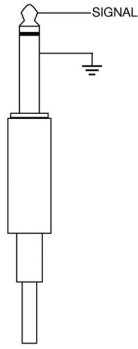

PIN OUT

**FREQUENCY RESPONSE/RESPUESTA EN FRECUENCIA
RÉPONSE ENFRÉQUENCE/RESPOSTA EM FREQUÊNCIA**

ATTACHMENT/SUJECIÓN/FIXATION/FIXAÇÃO

1

2

**BEHIND THE NECK ATTACHMENT/SUJECIÓN DE CUELLO
FIXATION AU COU/FIXAÇÃO PARA PESCOÇO**

3

**MICROPHONE SETTING/AJUSTE MICRÓFONO
RÉGLAGE MICROPHONE/AJUSTE DO MICROFONE**