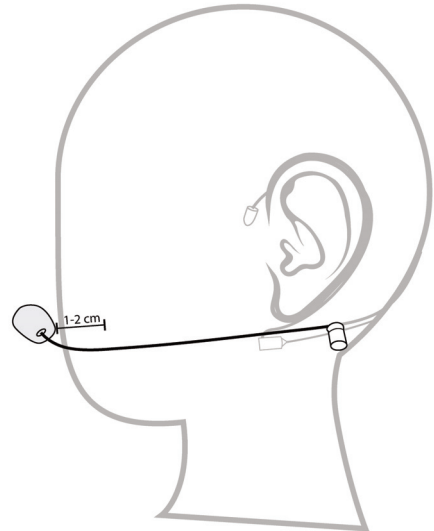

FR

- Capsule de condensateur électret omnidirectionnel miniature
- Pour les appareils sans fil ou pour les entrées de microphones de condensateur électret
- Couleur chair
- Réglable et rabattable

PT

- Cápsula de condensador electret omnidireccional miniatura
- Para equipamentos sem fios ou entradas de microfone de condensador electret
- Cor pele
- Ajustável e reclinável

PIN OUT

**FREQUENCY RESPONSE/RESPUESTA EN FRECUENCIA
RÉPONSE ENFRÉQUENCE/RESPOSTA EM FREQUÊNCIA**

ATTACHMENT/SUJECIÓN/FIXATION/FIXAÇÃO

1

2

**BEHIND THE NECK ATTACHMENT/SUJECIÓN DE CUELLO
FIXATION AU COU/FIXAÇÃO PARA PESCOÇO**