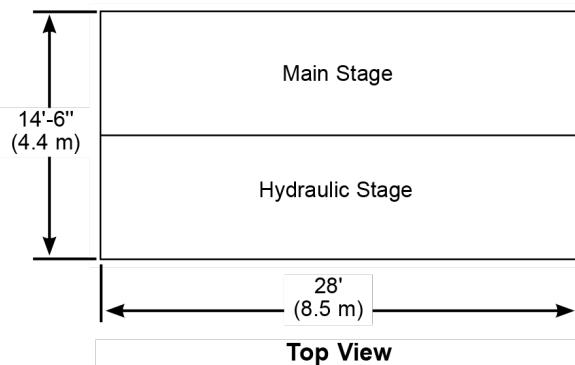

## Розміри у відкритому вигляді

Підлога основної сцени (Main stage)	8,5м x 2м
Підлога гідравлічної сцени (Hydraulic stage)	8,5м x 2,4м
Глибина сцени в сумі	4,4м
Висота від землі до підлоги сцени	1,07м
Висота куполу від підлоги сцени	5,3м
Висота куполу від землі	6,4м
Висота навісу сцени від поверхні підлоги	2,8м
Загальна глибина навісу	4м

## Розміри у закритому вигляді для транспортування

Довжина разом із зчіпкою	10м
Довжина	6,5м
Ширина	2,6м
Висота	4м