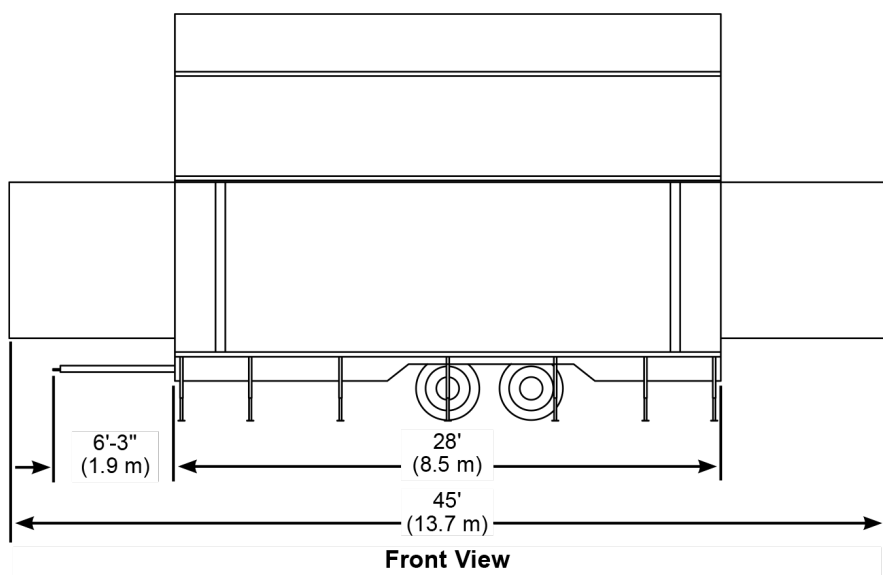

## Розміри у відкритому вигляді

Підлога основної сцени (Main stage)	8,5м x 2м
Підлога гідравлічної сцени (Hydraulic stage)	8,5м x 2,4м
Глибина сцени в сумі	4,4м
Висота від землі до підлоги сцени	1,07м
Висота куполу від підлоги сцени	5,3м
Висота куполу від землі	6,4м
Висота навісу сцени від поверхні підлоги	2,8м
Загальна глибина навісу	4м

## Розміри у закритому вигляді для транспортування

Довжина разом із зчіпкою	10м
Довжина	6,5м
Ширина	2,6м
Висота	4м