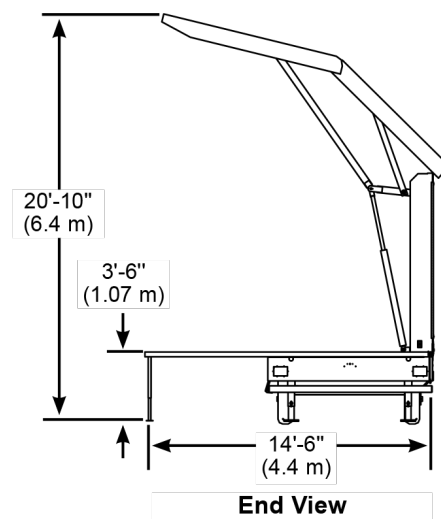

## Розміри у відкритому вигляді

Підлога основної сцени (Main stage)	8,5м x 2м
Підлога гідравлічної сцени (Hydraulic stage)	8,5м x 2,4м
Глибина сцени в сумі	4,4м
Висота від землі до підлоги сцени	1,07м
Висота куполу від підлоги сцени	5,3м
Висота куполу від землі	6,4м
Висота навісу сцени від поверхні підлоги	2,8м
Загальна глибина навісу	4м

## Розміри у закритому вигляді для транспортування

Довжина разом із зчіпкою	10м
Довжина	6,5м
Ширина	2,6м
Висота	4м